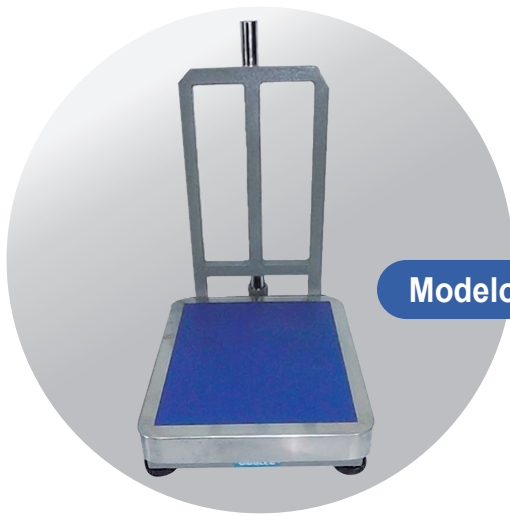

MODELOS

NDP-05

NDP-09

NDP-024

NDP-036

NDP-07

Modelo: NDP-05

MODELO	DIMENSIONES	CAPACIDAD
* NDP-05	* Dimensiones 30 x 40cm	* Hasta 60kg.
* NDP-09	* Dimensiones 40 x 50cm	* Hasta 200kg.
* NDP-024	* Dimensiones 45 x 60cm	* Hasta 500kg.
* NDP-036	* Dimensiones 60 x 80cm	* Hasta 1,000kg.
* NDP-07	* Dimensiones 70 x 80cm	* Hasta 1,000kg.

Modelo: NDP-024

Características

- * Diferentes dimensiones y capacidades
- * Estructura fabricada en acero al carbón
- * Cubierta y poste en acero inoxidable
- * Pedestal para indicador
- * Barandal de protección
- * Celda de carga reforzada