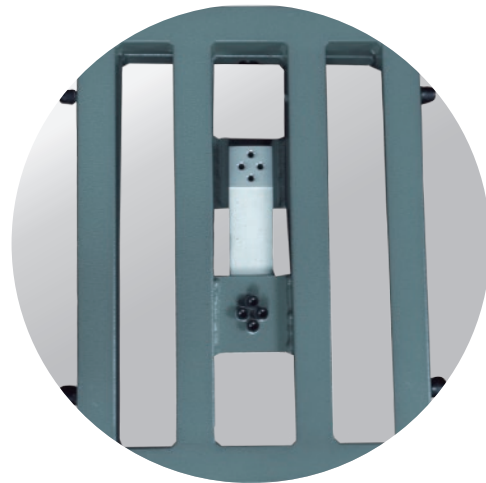

MODELOS

NDP-05

NDP-09

NDP-024

NDP-036

NDP-07

Modelo: NDP-05

MODELO	DIMENSIONES	CAPACIDAD
* NDP-05	* Dimensiones 30 x 40cm	* Hasta 60kg.
* NDP-09	* Dimensiones 40 x 50cm	* Hasta 200kg.
* NDP-024	* Dimensiones 45 x 60cm	* Hasta 500kg.
* NDP-036	* Dimensiones 60 x 80cm	* Hasta 1,000kg.
* NDP-07	* Dimensiones 70 x 80cm	* Hasta 1,000kg.

Modelo: NDP-024

Características

- * Diferentes dimensiones y capacidades
- * Estructura fabricada en acero al carbón
- * Cubierta y poste en acero inoxidable
- * Pedestal para indicador
- * Barandal de protección
- * Celda de carga reforzada