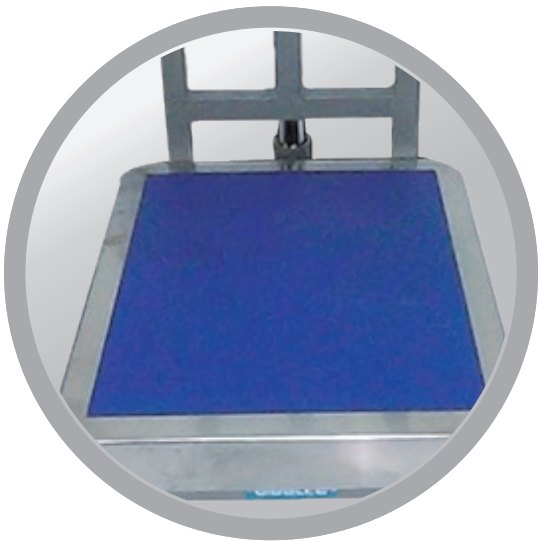

PLATAFORMA CON RUEDAS

MODELO NDP-036

Modelo	NDP-036
Capacidad	Hasta 1,000kg.
Dimensiones	Dimensiones 60 x 80cm

Características

- * Barandal de protección
- * Ruedas fabricadas en hierro
- * Celda de carga reforzada
- * Estructura fabricada en acero al carbón
- * Cubierta y poste en acero inoxidable

Ideales para pesaje de alimentos y trabajo rudo, el uso de sus ruedas te permite un fácil desplazamiento en tu negocio.

RESISTEN TODO