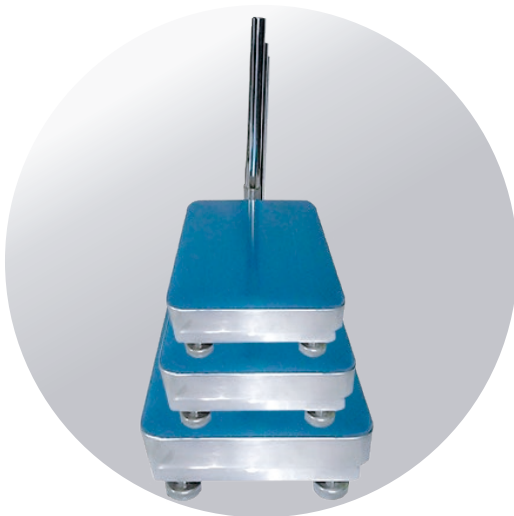

MODELOS

NDP-06
NDP-010
NDP-026
NDP-038

MODELO	DIMENSIONES	CAPACIDAD
* NDP-06	* Dimensiones 30 x 40cm	* Hasta 60kg.
* NDP-010	* Dimensiones 40 x 50cm	* Hasta 200kg.
* NDP-026	* Dimensiones 45 x 60cm	* Hasta 500kg.
* NDP-038	* Dimensiones 60 x 80cm	* Hasta 1,000kg.

Características

- * Diferentes dimensiones y capacidades
- * Fabricadas íntegramente en acero inoxidable
- * Celda de carga encapsulada y sellada herméticamente (Excepto modelo NDP-038)
- * Ideales para pesaje de alimentos y ambientes húmedos